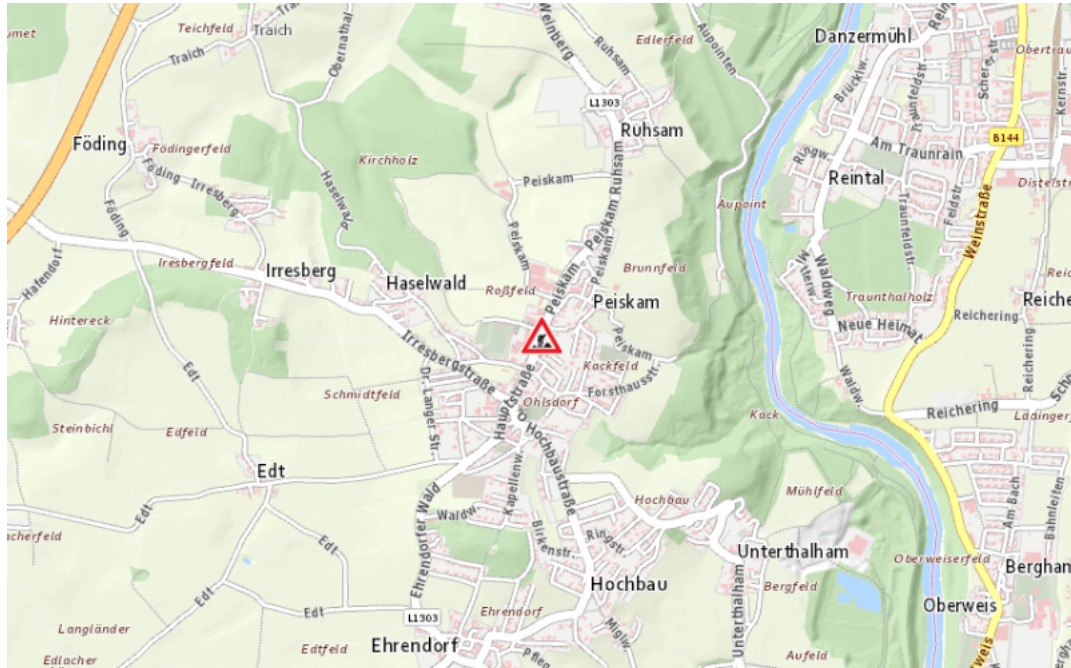

## Aktuelle Verkehrsbehinderung

Abfragezeitpunkt: 12.06.2026 12:27

### L1303, Ohlsdorfer Straße Ohlsdorfer Straße Peiskam – Ohlsdorf: Im Gemeindegebiet von Ohlsdorf in beide Richtungen

#### Baustelle

von Montag, 15. Juni 2026 07:00 Uhr bis Freitag, 19. Juni 2026 12:00 Uhr

Beschreibung: zwischen Kilometer 3,410 (+150 Meter) und Kilometer 3,410 (+170 Meter) Arbeiten an Leitungen Verkehr wird wechselseitig angehalten von Montag, 15. Juni 2026, 07.00 Uhr bis Freitag, 19. Juni 2026, 12.00 Uhr.