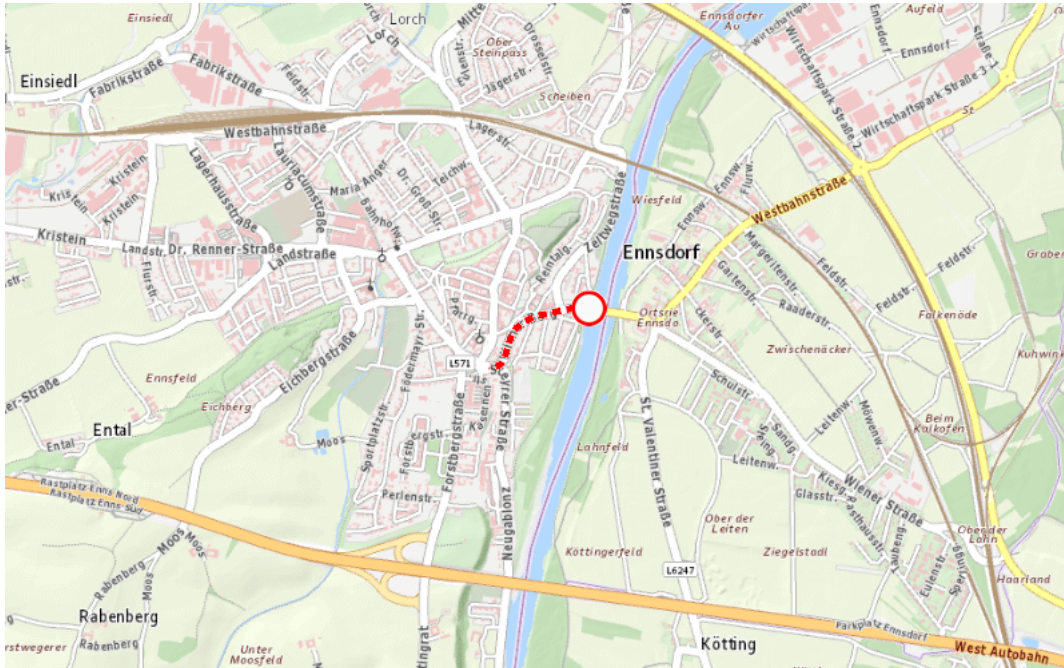

Aktuelle Verkehrsbehinderung

Abfragezeitpunkt: 21.06.2026 00:27

L568, Ennser Straße Ennser Straße Ennsdorf – Asten: Im Gemeindegebiet von Enns in beide Richtungen

Sperre

von Samstag, 20. Juni 2026 06:00 Uhr bis Montag, 22. Juni 2026 04:00 Uhr

Beschreibung: zwischen Kilometer 167,0 und Kilometer 167,6 (+13 Meter) Instandhaltungsarbeiten gesperrt für den motorisierten Verkehr von Samstag, 20. Juni 2026, 06.00 Uhr bis Montag, 22. Juni 2026, 04.00 Uhr. Umleitung: B1(Umfahrung)-L1402-L568

Weitere Informationen unter

Land OÖ - Straßenmeisterei Ansfelden

(+43 732) 77 20-42100

stm-ansfel.post@ooe.gv.at

ooe-strasseninfo.post@ooe.gv.at

Alle aktuellen Straßenbaumaßnahmen in Oberösterreich finden Sie unter www.land-oberoesterreich.gv.at/strasseninfo oder durch Scannen des QR-Codes.