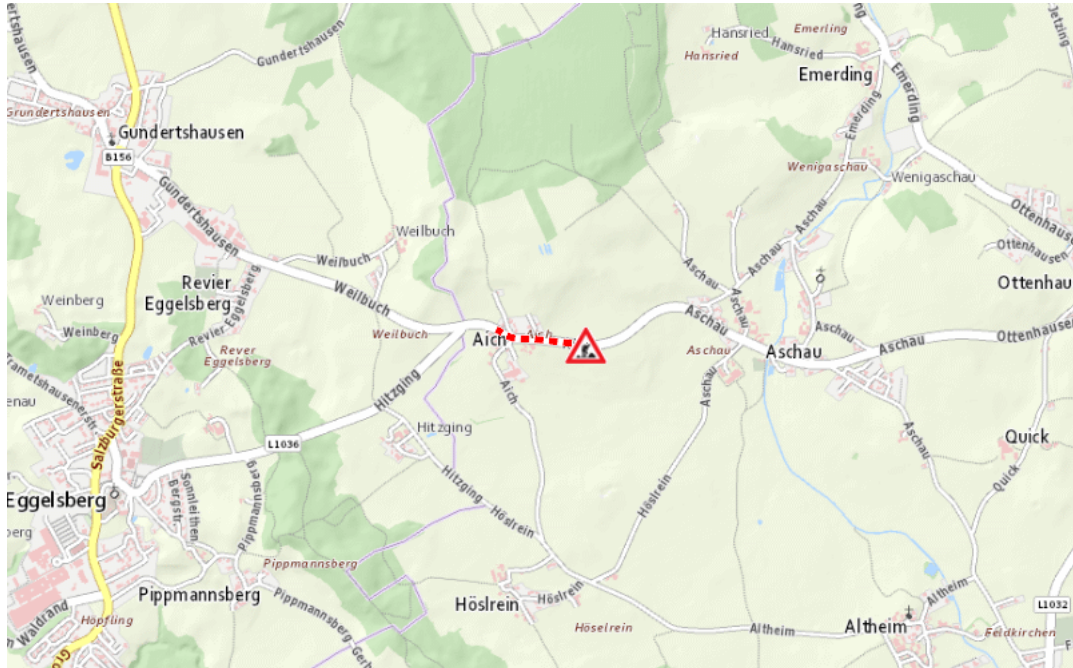

## Aktuelle Verkehrsbehinderung

Abfragezeitpunkt: 14.05.2026 22:28

### L503, Oberinnviertler Straße Oberinnviertler Straße Mattighofen – Ach: Im Gemeindegebiet von Feldkirchen bei Mattighofen in beide Richtungen

#### Baustelle

von Dienstag, 26. Mai 2026 08:00 Uhr bis Mittwoch, 3. Juni 2026 17:00 Uhr

Beschreibung: zwischen Kilometer 45,8 und Kilometer D 46,2 Baustelle Verkehr wird wechselseitig angehalten von Dienstag, 26. Mai 2026, 08.00 Uhr bis Mittwoch, 03. Juni 2026, 17.00 Uhr.