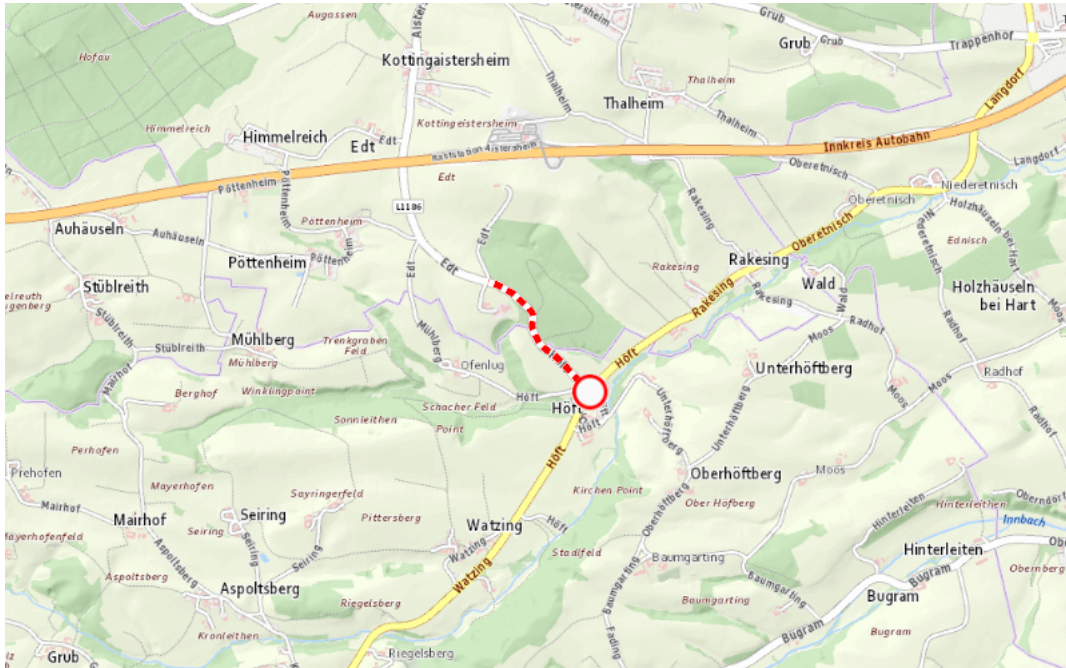

Aktuelle Verkehrsbehinderung

Abfragezeitpunkt: 30.05.2026 17:07

L1186, B135, Aistersheimer Straße, Gallspacher Straße Aistersheimer Straße Aistersheim – Hofkirchen an der Trattnach: Zwischen Gemeinde Gaspoltshofen und Aistersheim in beide Richtungen

Sperre

von Dienstag, 14. April 2026 07:20 Uhr bis Freitag, 28. August 2026 17:00 Uhr

Beschreibung: zwischen Kilometer 0,006 und Kilometer 0,8 Baustelle gesperrt für den motorisierten Verkehr von Dienstag, 14. April 2026, 07.20 Uhr bis Freitag, 28. August 2026, 17.00 Uhr.