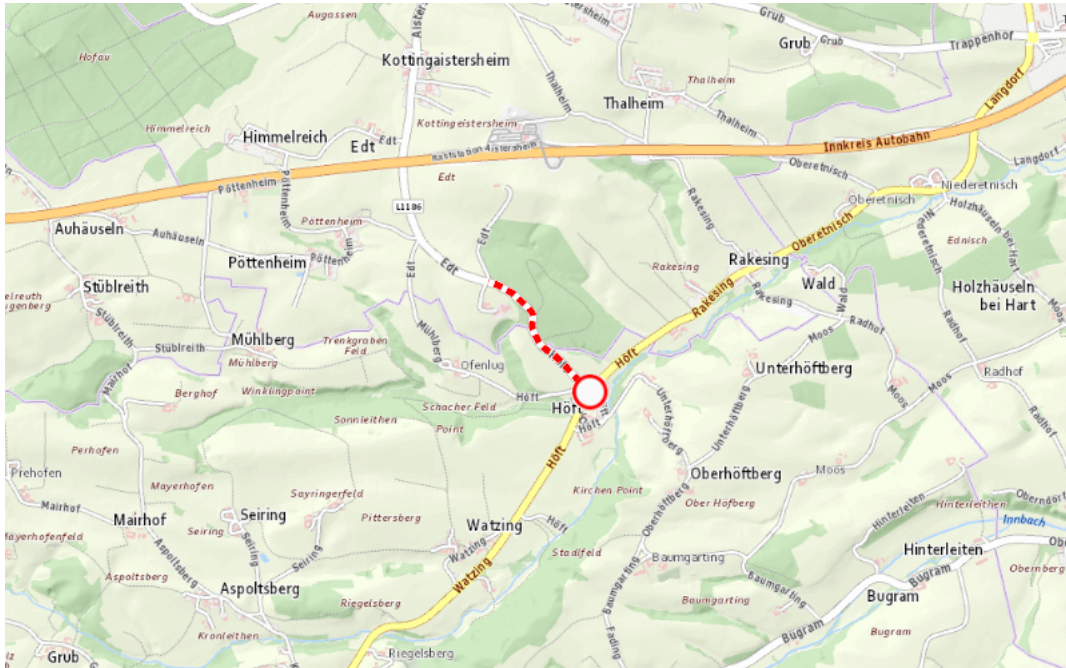

Aktuelle Verkehrsbehinderung

Abfragezeitpunkt: 14.04.2026 10:17

L1186, B135, Aistersheimer Straße, Gallspacher Straße Aistersheimer Straße Aistersheim – Hofkirchen an der Trattnach: Zwischen Gemeinde Gaspoltshofen und Aistersheim in beide Richtungen

Sperre

von Dienstag, 14. April 2026 07:20 Uhr bis Freitag, 28. August 2026 17:00 Uhr

Beschreibung: zwischen Kilometer 0,006 und Kilometer 0,8 Baustelle gesperrt für den motorisierten Verkehr von Dienstag, 14. April 2026, 07.20 Uhr bis Freitag, 28. August 2026, 17.00 Uhr.