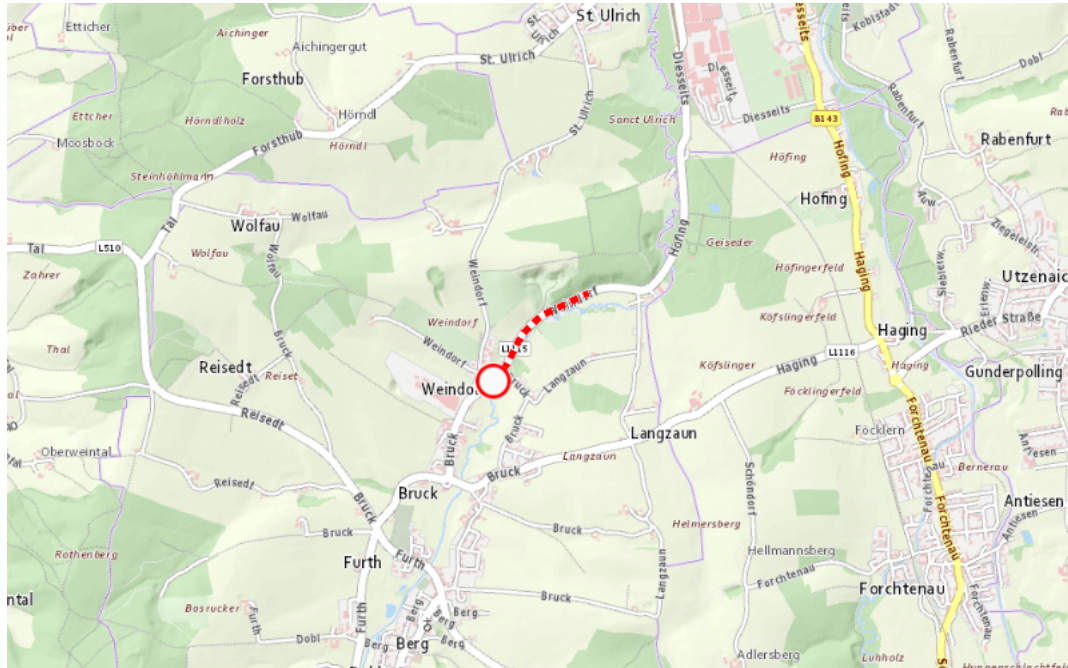

## Aktuelle Verkehrsbehinderung

Abfragezeitpunkt: 29.04.2026 15:10

### L1115, Weindorfer Straße Weindorfer Straße Weindorf – St. Martin im Innkreis: Im Gemeindegebiet von Senftenbach in beide Richtungen

#### Sperre

von Mittwoch, 6. Mai 2026 06:05 Uhr bis Mittwoch, 13. Mai 2026 06:05 Uhr

Beschreibung: zwischen Kilometer 3,0 und Kilometer 3,6 (+50 Meter) Belagsarbeiten gesperrt für den motorisierten Verkehr von Mittwoch, 06. Mai 2026, 06.05 Uhr bis Mittwoch, 13. Mai 2026, 06.05 Uhr.