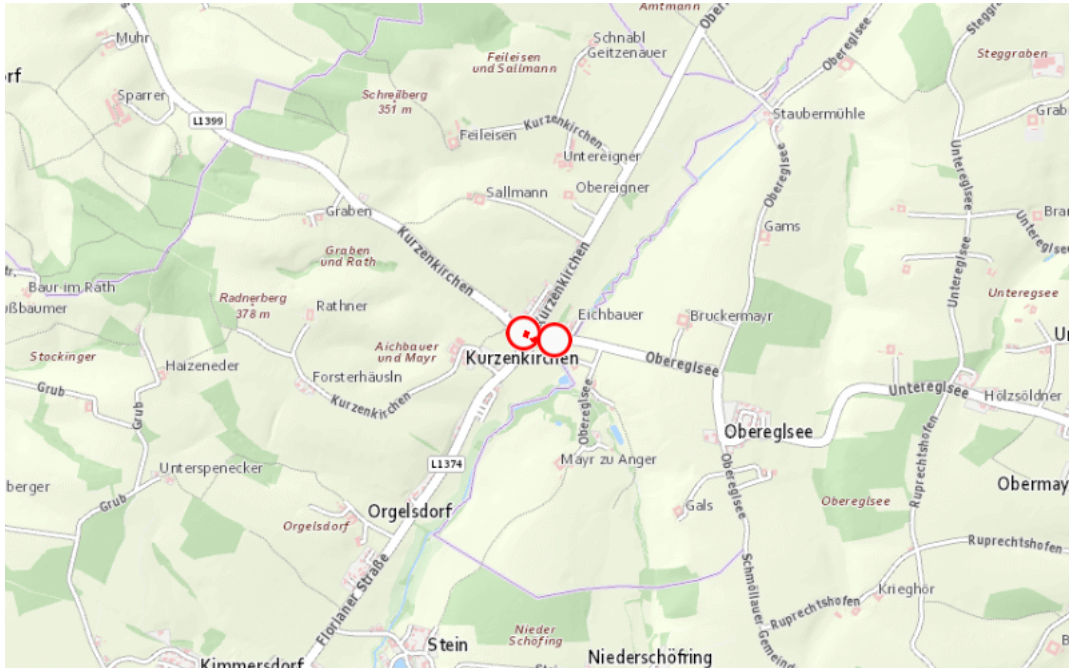

## Aktuelle Verkehrsbehinderung

Abfragezeitpunkt: 26.05.2026 16:14

### L1399, L1374, Niederneukirchener Straße, St.-Marien-Straße Niederneukirchener Straße von Oberegelsee Richtung Moos: Im Gemeindegebiet von St. Marien in Richtung Moos

#### Sperre

von **Mittwoch, 27. Mai 2026 09:00 Uhr** bis **Donnerstag, 28. Mai 2026 23:30 Uhr**

Beschreibung: zwischen Kilometer 7,2 und Kilometer 7,285 (+20 Meter) Instandhaltungsarbeiten gesperrt von Mittwoch, 27. Mai 2026, 09.00 Uhr bis Donnerstag, 28. Mai 2026, 23.30 Uhr.