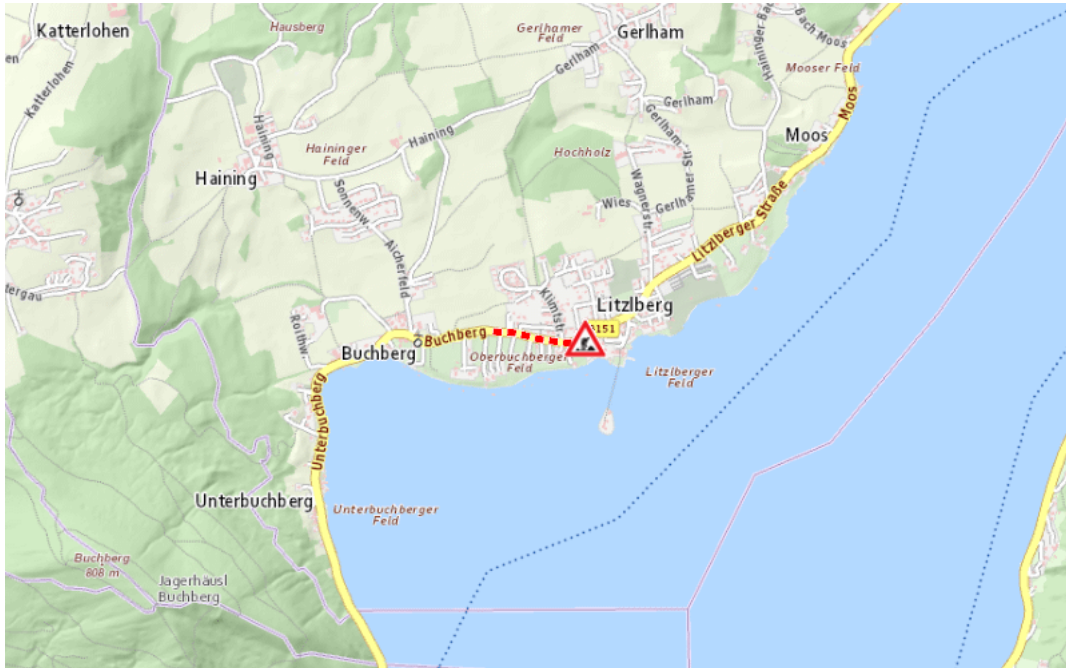

Aktuelle Verkehrsbehinderung

Abfragezeitpunkt: 02.05.2026 06:10

B151, Atterseestraße Atterseestraße Litzberg – Attersee am Attersee: Im Gemeindegebiet von Seewalchen am Attersee in beide Richtungen

Baustelle

von Dienstag, 28. April 2026 07:00 Uhr bis Donnerstag, 7. Mai 2026 16:15 Uhr

Beschreibung: zwischen Kilometer 11,4 und Kilometer 11,8 Baustelle Fahrbahnverengung von Dienstag, 28. April 2026, 07.00 Uhr bis Donnerstag, 07. Mai 2026, 16.15 Uhr.

Weitere Informationen unter

Land OÖ - Straßenmeisterei Seewalchen

(+43 732) 77 20-44400

stm-seewal.post@ooe.gv.at

ooe-strasseninfo.post@ooe.gv.at

Alle aktuellen Straßenbaumaßnahmen in Oberösterreich finden Sie unter www.land-oberoesterreich.gv.at/strasseninfo oder durch Scannen des QR-Codes.