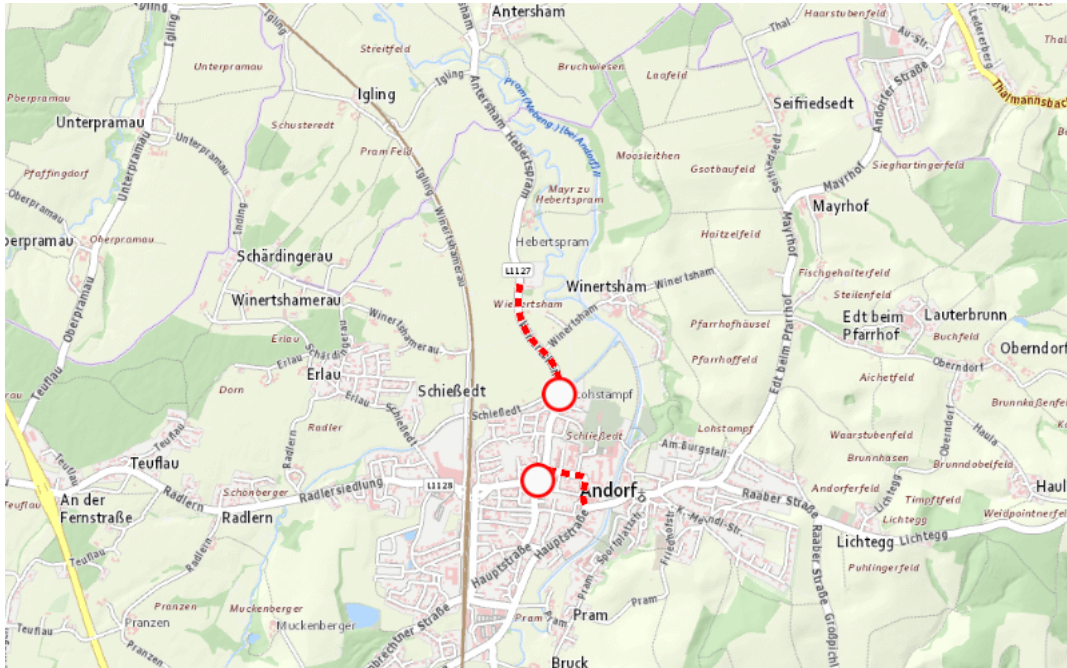

## Aktuelle Verkehrsbehinderung

Abfragezeitpunkt: 29.06.2026 06:58

### L1127, Kallinger Straße Kallinger Straße Andorf – Diersbach: Im Gemeindegebiet von Andorf in beide Richtungen

#### Sperre

von Mittwoch, 8. Juli 2026 12:00 Uhr bis Samstag, 11. Juli 2026 22:00 Uhr

Beschreibung: zwischen Kilometer 0,395 und Kilometer 1,0 (+40 Meter) Sportveranstaltung gesperrt von Mittwoch, 08. Juli 2026, 12.00 Uhr bis Samstag, 11. Juli 2026, 22.00 Uhr.