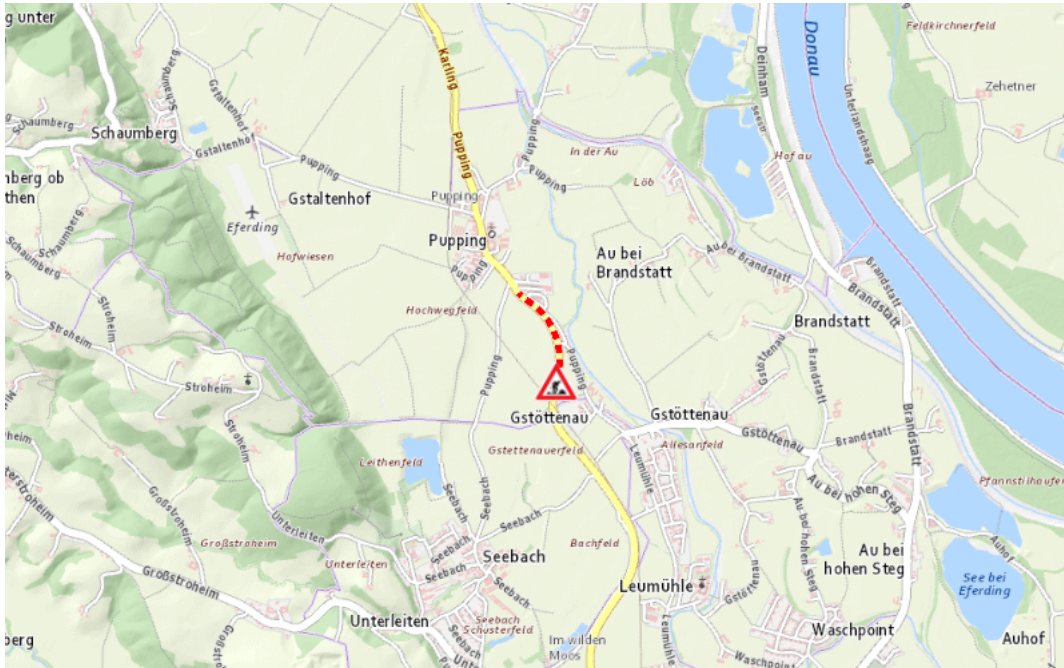

**B130, Nibelungenstraße
Nibelungenstraße Eferding – Engelhartzell:
Im Gemeindegebiet von Puppung in beide Richtungen**

Baustelle

von Dienstag, 9. Juni 2026 16:00 Uhr bis Donnerstag, 30. Juli 2026 16:00 Uhr

Beschreibung: zwischen Kilometer 3,0 (+100 Meter) und Kilometer D 3,6 Baustelle Geschwindigkeitsbeschränkungen, Fahrbahnverengung und provisorische Ampelregelung von Dienstag, 09. Juni 2026, 16.00 Uhr bis Donnerstag, 30. Juli 2026, 16.00 Uhr.

Weitere Informationen unter

Land OÖ - Straßenmeisterei Eferding
(+43 732) 77 20-42400
stm-ef.post@ooe.gv.at
ooe-strasseninfo.post@ooe.gv.at

Alle aktuellen Straßenbaumaßnahmen in Oberösterreich finden Sie unter www.land-oberoesterreich.gv.at/strasseninfo oder durch Scannen des QR-Codes.