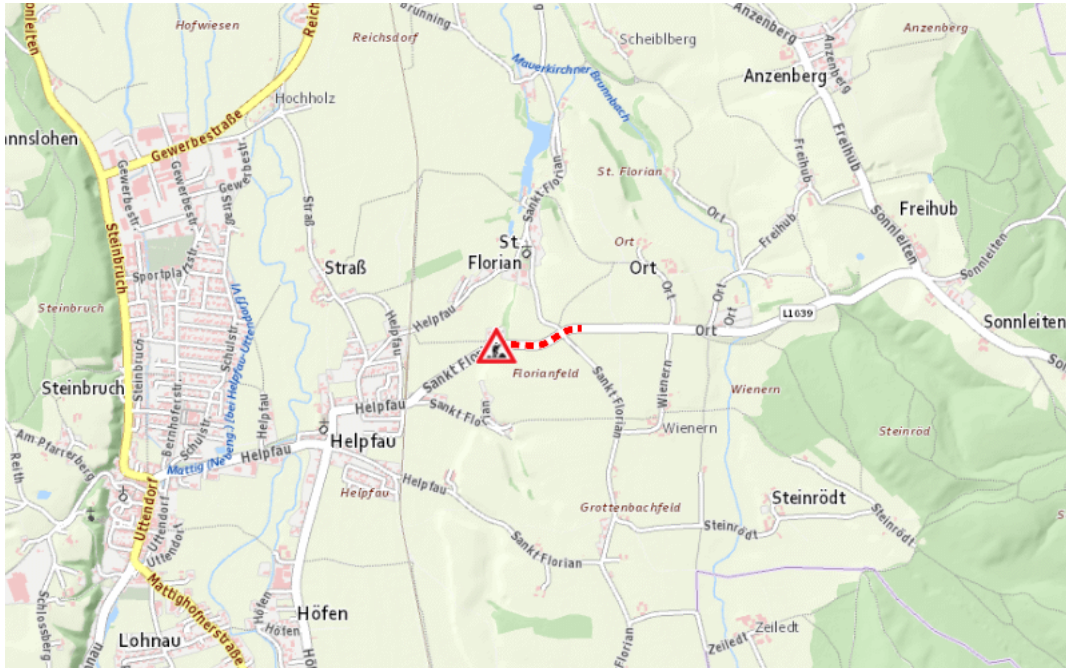

**L1039, Sonnleitener Straße
Sonnleitener Straße Helpfau – Sonnleiten:
Im Gemeindegebiet von Helpfau-Uttendorf in beide Richtungen**

Baustelle

von Montag, 12. Mai 2025 06:30 Uhr bis Mittwoch, 18. Juni 2025 18:00 Uhr

Beschreibung: Instandhaltungsarbeiten Fahrbahnverengung und Wartezeit von Montag, 12. Mai 2025, 06.30 Uhr bis Mittwoch, 18. Juni 2025, 18.00 Uhr.

Weitere Informationen unter

Land OÖ - Straßenmeisterei Uttendorf