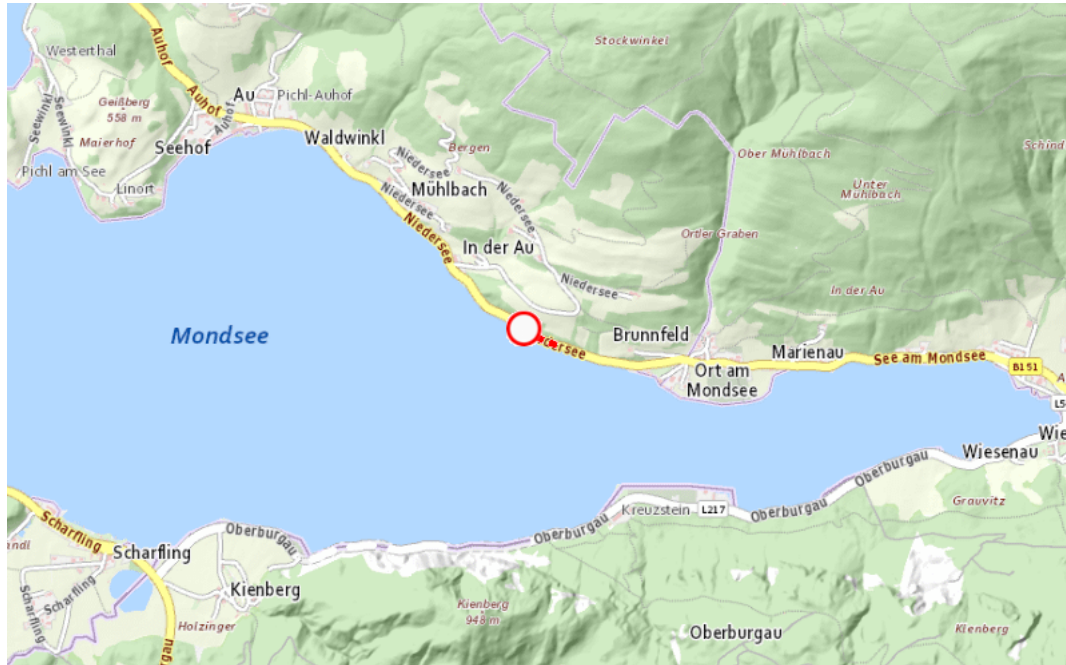

Aktuelle Verkehrsbehinderung

Abfragezeitpunkt: 19.05.2026 22:56

B151, Atterseestraße

**Salzkammergutweg/Niedersee B151 - Atterseestraße von Mondsee Richtung Unterach:
Im Gemeindegebiet von Innerschwand am Mondsee in Richtung Unterach <ZWISCHEN
X UND Y>**

Sperre

von Dienstag, 26. Mai 2026 06:00 Uhr bis Freitag, 26. Juni 2026 18:00 Uhr

Beschreibung: Baustelle gesperrt von Dienstag, 26. Mai 2026, 06.00 Uhr bis Freitag, 26. Juni 2026, 18.00 Uhr.

Weitere Informationen unter