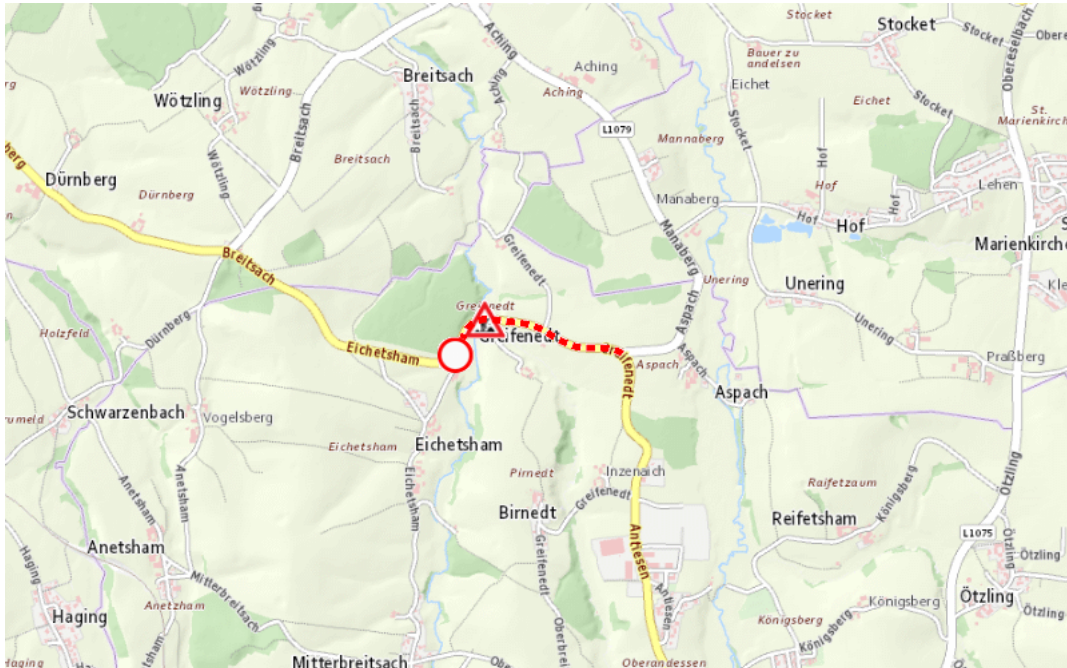

Aktuelle Verkehrsbehinderung

Abfragezeitpunkt: 03.06.2026 01:35

B143,L1079, Hausruckstraße,Hohenzeller Straße Ort - Vöcklabruck

Sperre

von Montag, 1. Juni 2026 06:00 Uhr bis Mittwoch, 3. Juni 2026 08:30 Uhr

Beschreibung: zwischen Abzweig nach Mitterbreitsach und Abzweig nach Hohenzell in beiden Richtungen gesperrt, Fahrbahnerneuerung, bis 03.06.2026 08:30 Uhr

Weitere Informationen unter

EVIS - Clearingstelle

ooe-strasseninfo.post@ooe.gv.at

Alle aktuellen Straßenbaumaßnahmen in Oberösterreich finden Sie unter www.land-oberoesterreich.gv.at/strasseninfo oder durch Scannen des QR-Codes.

Eine Information der Straßeninformationszentrale des Landes Oberösterreich, Bahnhofplatz 1, 4021 Linz. Vorbehaltlich Änderungen und Irrtümer. Informationen zum Datenschutz finden Sie unter: <https://www.land-oberoesterreich.gv.at/datenschutz.htm>.