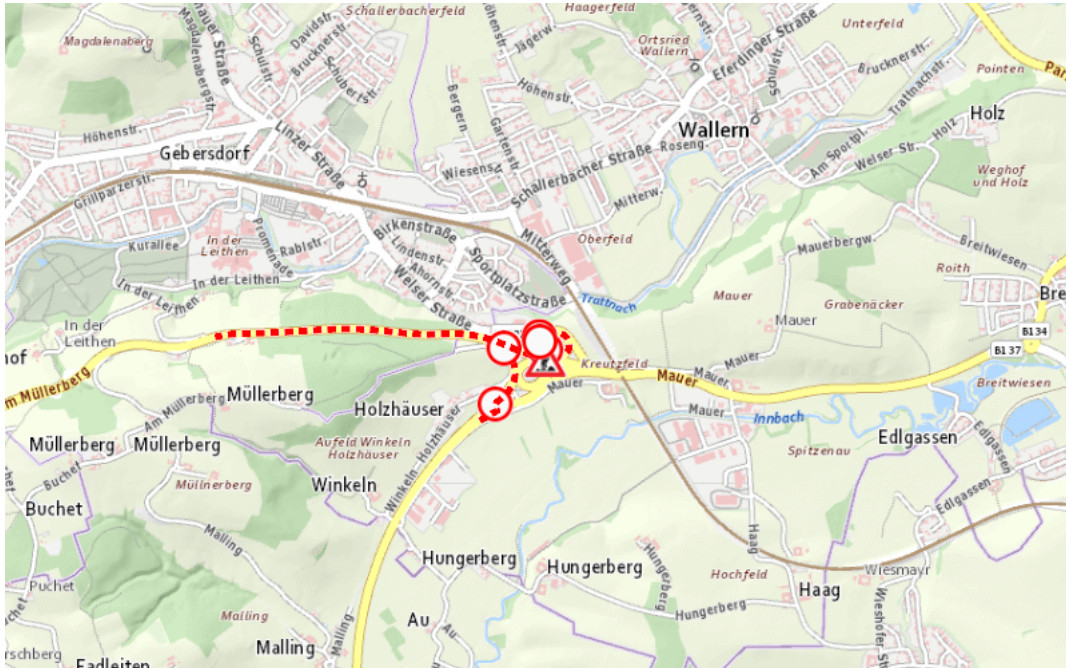

**B137, Innviertler Straße
Innviertler Straße Rampe (kilometriert) 12R7 :
Im Gemeindegebiet von Wallern an der Trattnach in beide Richtungen**

Sperre

von Montag, 8. Juni 2026 12:00 Uhr bis Freitag, 12. Juni 2026 07:00 Uhr

Beschreibung: zwischen Kilometer 0,0 und Kilometer 0,004 Belagsarbeiten gesperrt für den motorisierten Verkehr von Montag, 08. Juni 2026, 12.00 Uhr bis Freitag, 12. Juni 2026, 07.00 Uhr. Örtlich beschilderte Umleitung

Weitere Informationen unter

Land OÖ - Straßenmeisterei Grieskirchen

(+43 732) 77 20-42900

stm-gr.post@ooe.gv.at

ooe-strasseninfo.post@ooe.gv.at

Alle aktuellen Straßenbaumaßnahmen in Oberösterreich finden Sie unter www.land-oberoesterreich.gv.at/strasseninfo oder durch Scannen des QR-Codes.

Eine Information der Straßeninformationszentrale des Landes Oberösterreich, Bahnhofplatz 1, 4021 Linz. Vorbehaltlich Änderungen und Irrtümer. Informationen zum Datenschutz finden Sie unter: <https://www.land-oberoesterreich.gv.at/datenschutz.htm>.