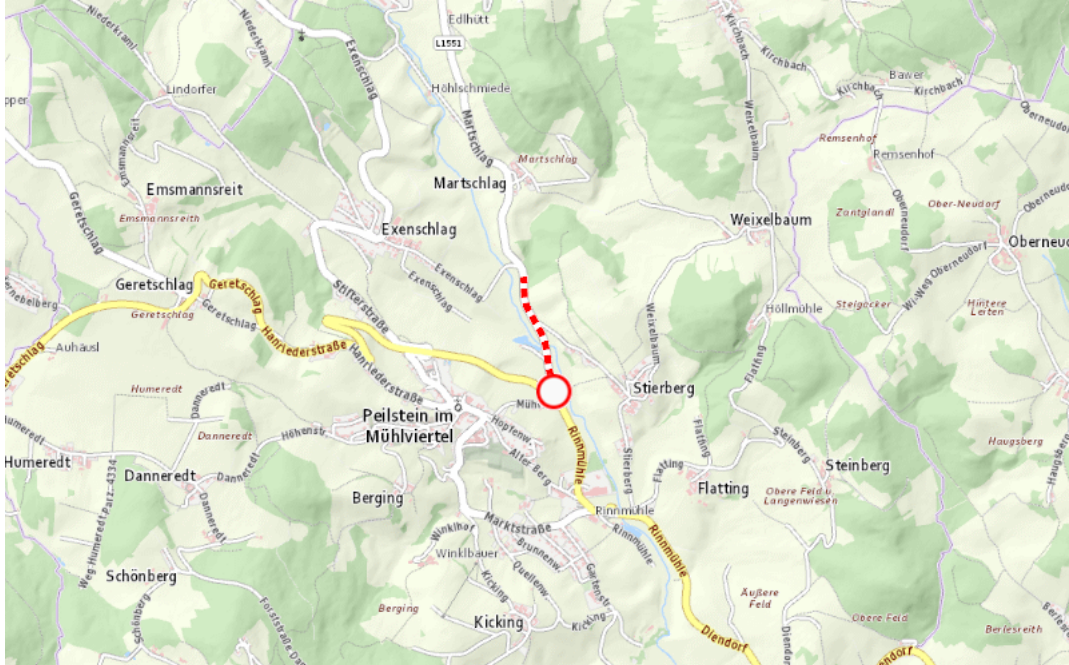

Aktuelle Verkehrsbehinderung

Abfragezeitpunkt: 14.05.2026 21:27

L1551, Hinterschlager Straße Hinterschlager Straße Peilstein – Martschlag: Im Gemeindegebiet von Peilstein im Mühlviertel in beide Richtungen

Sperre

von Montag, 18. Mai 2026 06:00 Uhr bis Donnerstag, 21. Mai 2026 20:00 Uhr

Beschreibung: zwischen Kilometer 0,020 und Kilometer 1,2 (+80 Meter) Instandhaltungsarbeiten gesperrt für den motorisierten Verkehr von Montag, 18. Mai 2026, 06.00 Uhr bis Donnerstag, 21. Mai 2026, 20.00 Uhr.