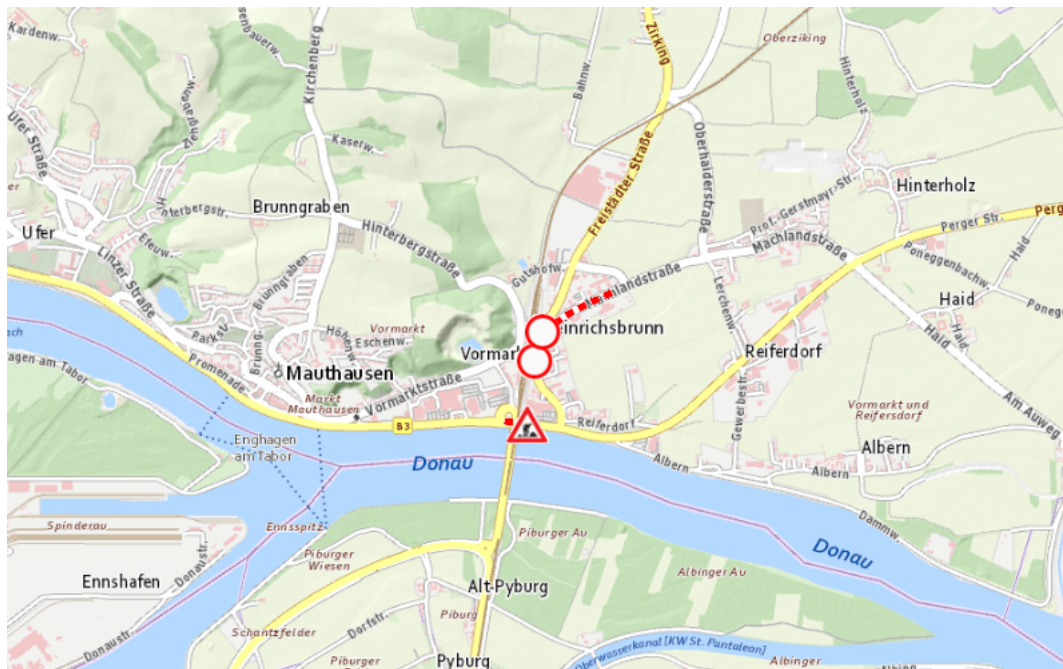

Aktuelle Verkehrsbehinderung

Abfragezeitpunkt: 01.06.2026 22:36

L1422, B123, Naarner Straße, Mauthausener Straße Mauthausener Straße von Mauthausen Richtung Pregarten: Im Gemeindegebiet von Mauthausen in Richtung Pregarten

Sperre

von Montag, 13. Juli 2026 07:00 Uhr bis Freitag, 11. September 2026 17:00 Uhr

Beschreibung: zwischen Kilometer 6,022 und Kilometer 6,2 Baustelle gesperrt für den motorisierten Verkehr von Montag, 13. Juli 2026, 07.00 Uhr bis Freitag, 11. September 2026, 17.00 Uhr.

Weitere Informationen unter

Land OÖ - Straßenmeisterei Perg
(+43 732) 77 20-43800
stm-pe.post@ooe.gv.at
ooe-strasseninfo.post@ooe.gv.at

Alle aktuellen Straßenbaumaßnahmen in Oberösterreich finden Sie unter www.land-oberoesterreich.gv.at/strasseninfo oder durch Scannen des QR-Codes.