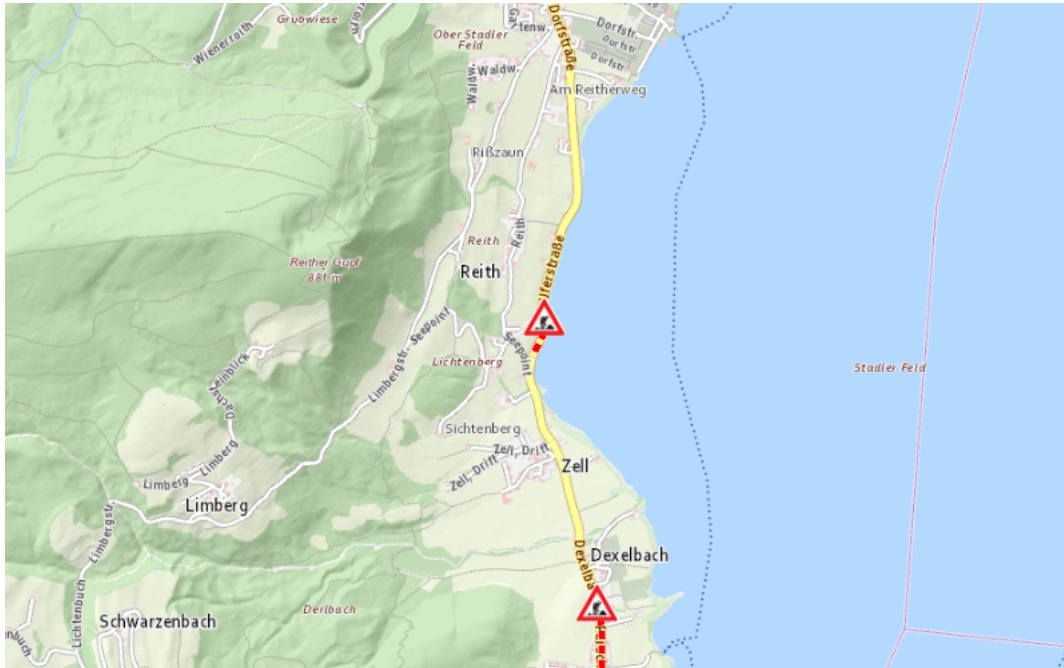

Aktuelle Verkehrsbehinderung

Abfragezeitpunkt: 16.04.2026 12:26

B151, Atterseestraße Atterseestraße Seewalchen am Attersee – Mondsee: Im Gemeindegebiet von Nußdorf am Attersee in beide Richtungen

Baustelle

von Dienstag, 14. April 2026 07:00 Uhr bis Donnerstag, 16. April 2026 18:00 Uhr

Beschreibung: zwischen Kilometer 20,8 (+100 Meter) und Kilometer 21,0 (+100 Meter) Baustelle provisorische Ampelregelung von Dienstag, 14. April 2026, 07.00 Uhr bis Donnerstag, 16. April 2026, 18.00 Uhr.

Weitere Informationen unter

Land OÖ - Straßenmeisterei Seewalchen

(+43 732) 77 20-44400

stm-seewal.post@ooe.gv.at

ooe-strasseninfo.post@ooe.gv.at

Alle aktuellen Straßenbaumaßnahmen in Oberösterreich finden Sie unter www.land-oberoesterreich.gv.at/strasseninfo oder durch Scannen des QR-Codes.