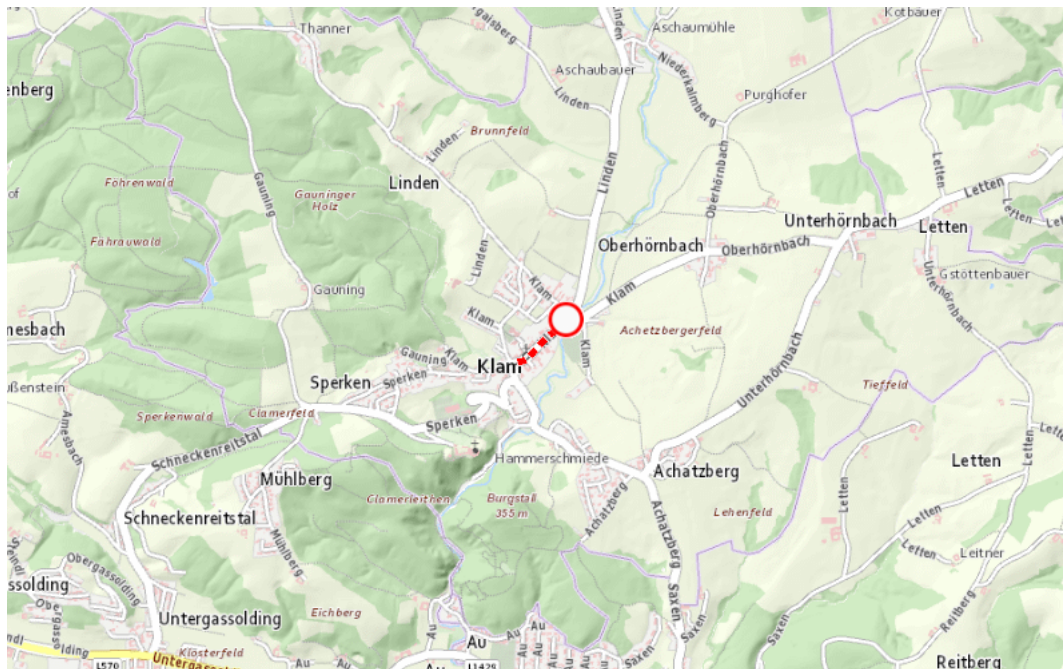

Aktuelle Verkehrsbehinderung

Abfragezeitpunkt: 14.04.2026 10:23

L1423, Münzbacher Straße Münzbacher Straße Untergaisberg – Achatzberg: Im Gemeindegebiet von Klam in beide Richtungen

Sperre

von Samstag, 25. April 2026 09:00 Uhr bis Samstag, 25. April 2026 22:00 Uhr

Beschreibung: zwischen Kilometer 16,4 (+175 Meter) und Kilometer 16,8 (+85 Meter) Veranstaltung gesperrt für den motorisierten Verkehr von Samstag, 25. April 2026, 09.00 Uhr bis 22.00 Uhr.

Weitere Informationen unter

Land OÖ - Straßenmeisterei Grein
(+43 732) 77 20-42800
stm-grein.post@ooe.gv.at
ooe-strasseninfo.post@ooe.gv.at

Alle aktuellen Straßenbaumaßnahmen in Oberösterreich finden Sie unter www.land-oberoesterreich.gv.at/strasseninfo oder durch Scannen des QR-Codes.