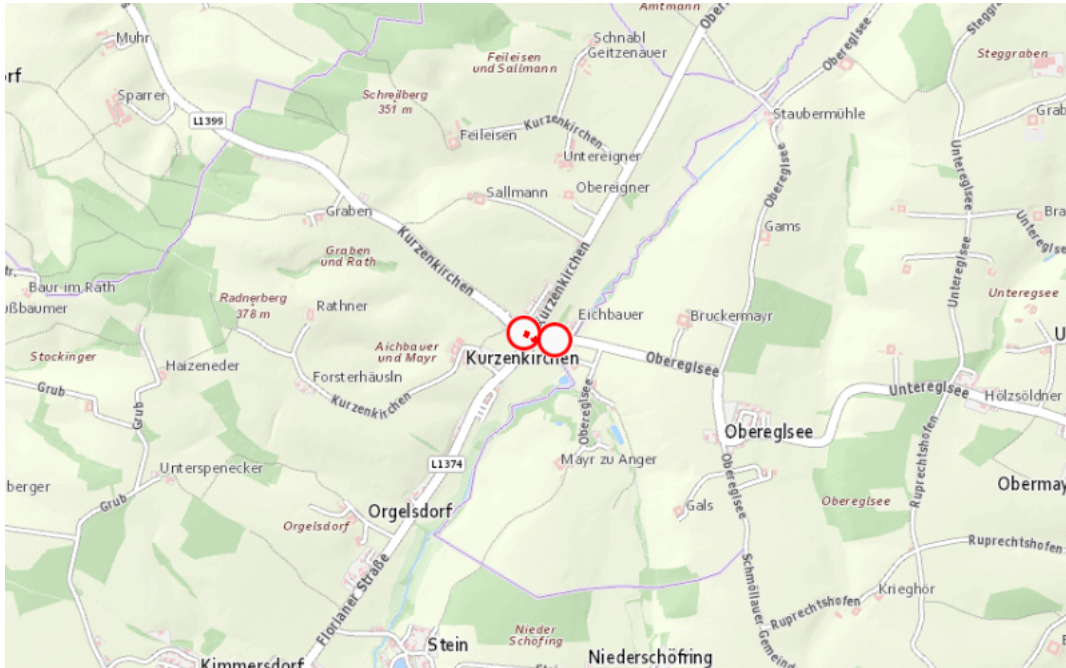

Aktuelle Verkehrsbehinderung

Abfragezeitpunkt: 26.05.2026 16:13

L1399, L1374, Niederneukirchener Straße, St.-Marien-Straße Niederneukirchener Straße von Moos Richtung Oberegelsee: Im Gemeindegebiet von St. Marien in Richtung Oberegelsee

Sperre

von **Mittwoch, 27. Mai 2026 09:00 Uhr** bis **Donnerstag, 28. Mai 2026 23:30 Uhr**

Beschreibung: zwischen Kilometer 7,285 (+20 Meter) und Kilometer 7,2 Instandhaltungsarbeiten gesperrt von Mittwoch, 27. Mai 2026, 09.00 Uhr bis Donnerstag, 28. Mai 2026, 23.30 Uhr.

Weitere Informationen unter

Land OÖ - Straßenmeisterei Ansfelden

(+43 732) 77 20-42100

stm-ansfel.post@ooe.gv.at

ooe-strasseninfo.post@ooe.gv.at

Alle aktuellen Straßenbaumaßnahmen in Oberösterreich finden Sie unter www.land-oberoesterreich.gv.at/strasseninfo oder durch Scannen des QR-Codes.