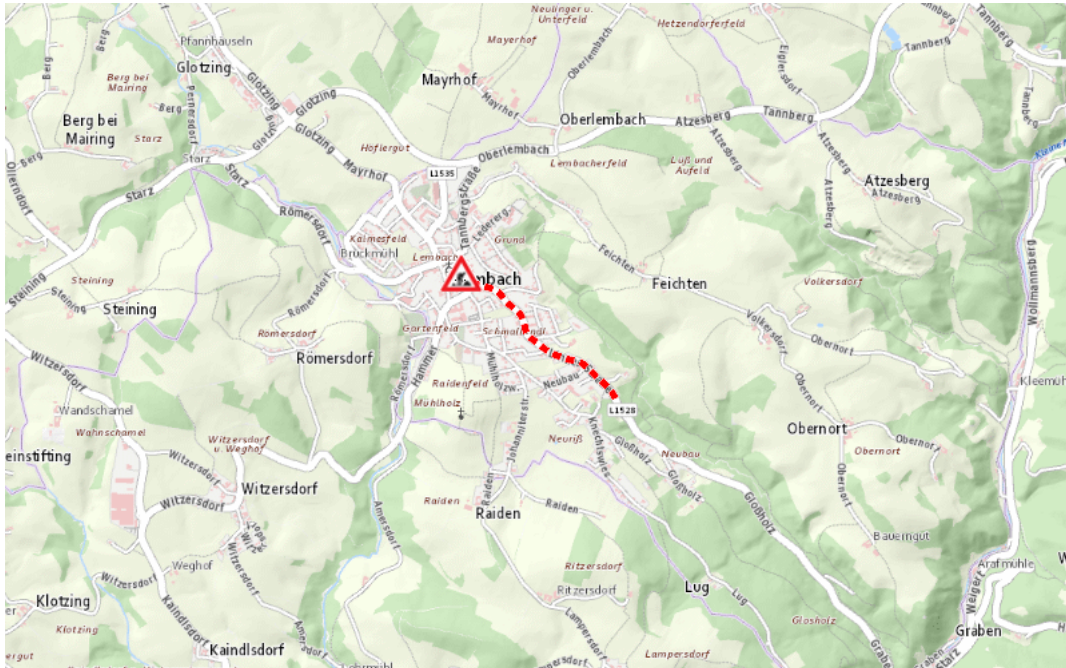

## Aktuelle Verkehrsbehinderung

Abfragezeitpunkt: 21.04.2026 12:27

### L1528, Lembacher Straße Lembacher Straße Lembach – Bruckwirt: Im Gemeindegebiet von Lembach im Mühlkreis in beide Richtungen

#### Baustelle

von Montag, 11. Mai 2026 06:30 Uhr bis Freitag, 25. September 2026 12:00 Uhr

Beschreibung: zwischen Kilometer 1,198 (+100 Meter) und Kilometer 2,4 Instandhaltungsarbeiten Geschwindigkeitsbeschränkungen, Fahrbahnverengung, gefährliche Fahrbahnverhältnisse und Verkehr wird wechselseitig angehalten von Montag, 11. Mai 2026, 06.30 Uhr bis Freitag, 25. September 2026, 12.00 Uhr.