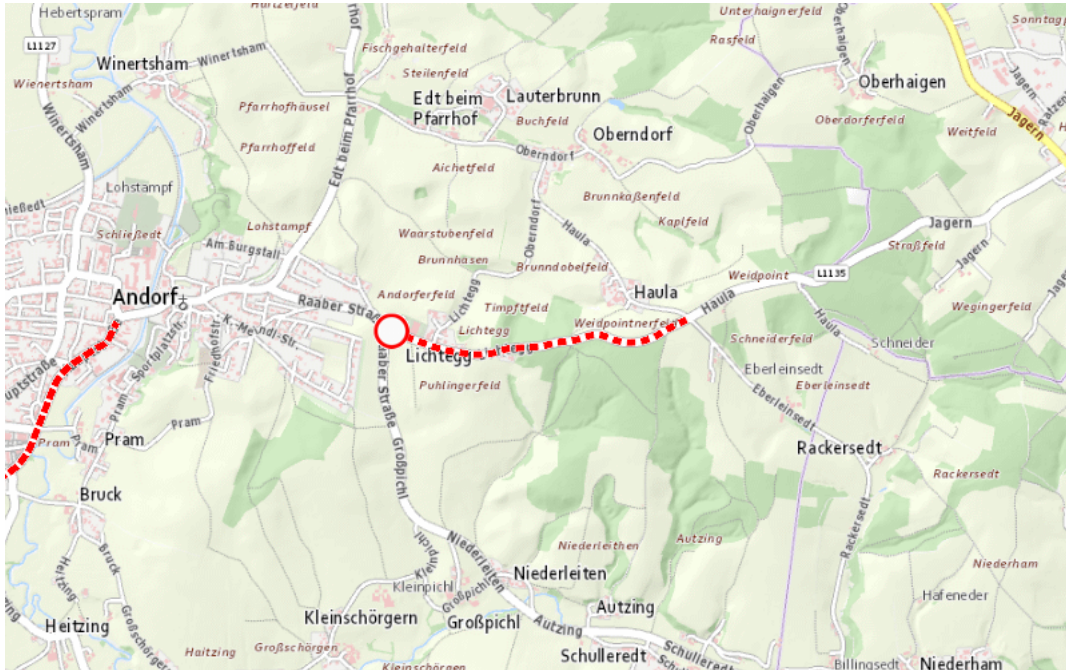

## Aktuelle Verkehrsbehinderung

Abfragezeitpunkt: 01.06.2026 13:15

### L1135, Enzenkirchener Straße Enzenkirchener Straße Andorf – Jagern: Im Gemeindegebiet von Andorf in beide Richtungen

#### Sperre

von **Mittwoch, 3. Juni 2026 14:00 Uhr** bis **Sonntag, 7. Juni 2026 19:00 Uhr**

Beschreibung: zwischen Kilometer 0,044/0,020 und Kilometer 1,4 (+20 Meter) Veranstaltung gesperrt von Mittwoch, 03. Juni 2026, 14.00 Uhr bis Sonntag, 07. Juni 2026, 19.00 Uhr.