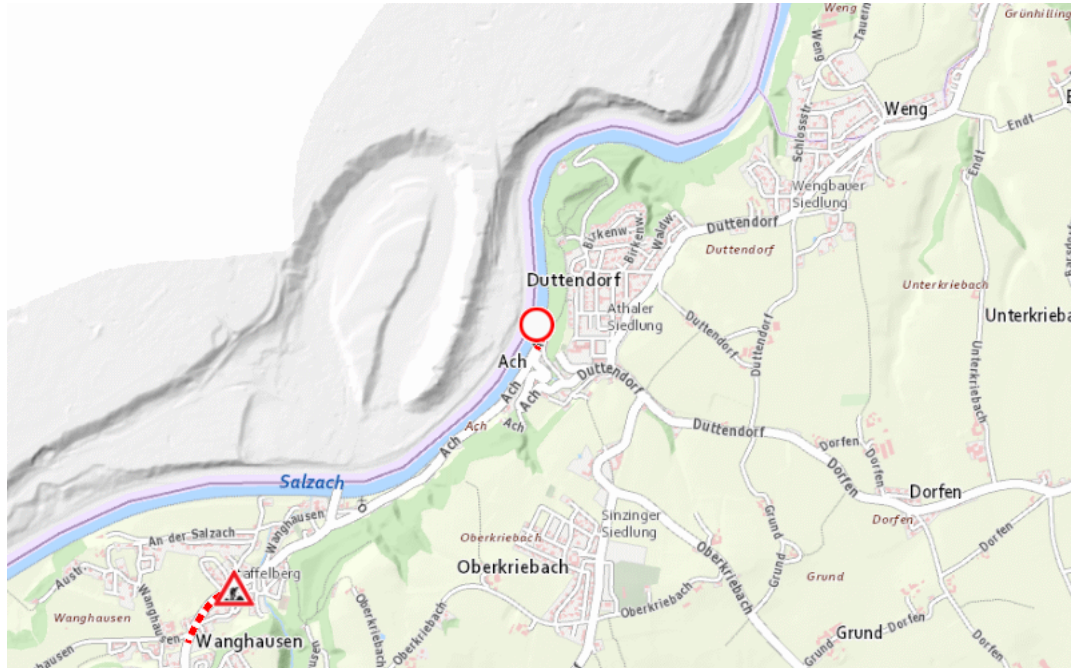

Aktuelle Verkehrsbehinderung

Abfragezeitpunkt: 01.07.2026 22:17

L501, Weilhartsstraße

Weilhartsstraße :

Im Gemeindegebiet von Hochburg-Ach in Richtung <RICHTUNG> <ZWISCHEN X UND Y>

Sperre

von Sonntag, 25. Oktober 2026 08:00 Uhr bis Sonntag, 25. Oktober 2026 18:00 Uhr

Beschreibung: Veranstaltung gesperrt von Sonntag, 25. Oktober 2026, 08.00 Uhr bis 18.00 Uhr Sonntags von 08:00 Uhr bis 18:00 Uhr. Sperr der alten Salzachbrücke anlässlich des "Galli-Marktes" am 25. Oktober 2026, von 08:00 Uhr bis 18:00 Uhr.

Weitere Informationen unter

Land OÖ - Straßenmeisterei Ostermiething

(+43 732) 77 20-43600

stm-oster.post@ooe.gv.at

ooe-strasseninfo.post@ooe.gv.at

Alle aktuellen Straßenbaumaßnahmen in Oberösterreich finden Sie unter www.land-oberoesterreich.gv.at/strasseninfo oder durch Scannen des QR-Codes.