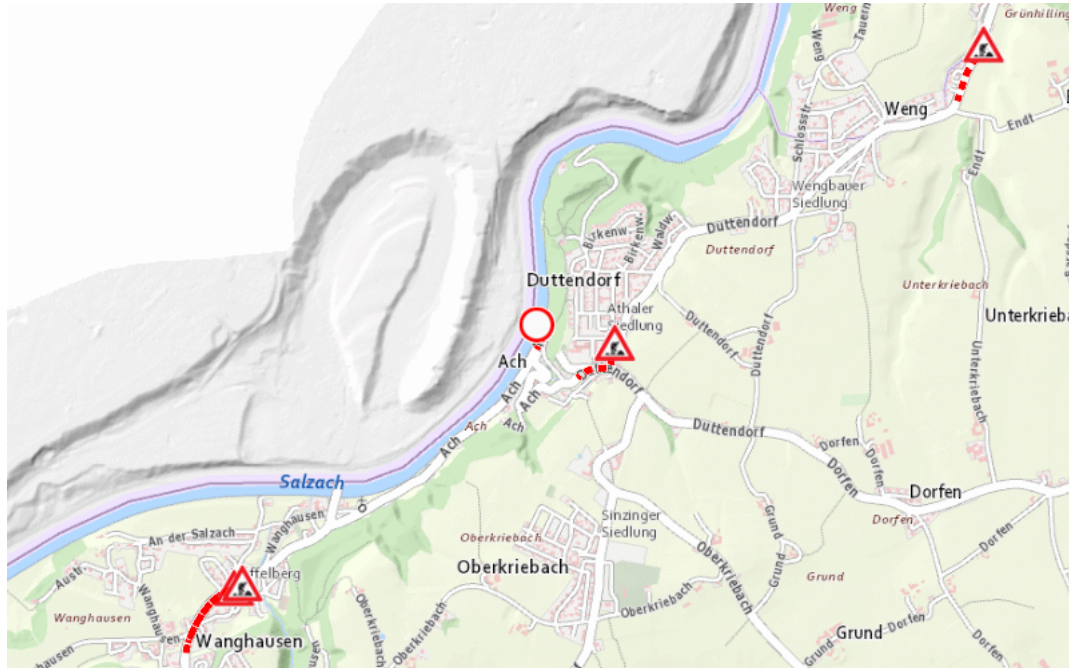

L501, Weilhartstraße

Weilhartstraße :

Im Gemeindegebiet von Hochburg-Ach in Richtung <RICHTUNG> <ZWISCHEN X UND Y>

Sperre

von Sonntag, 25. Oktober 2026 08:00 Uhr bis Sonntag, 25. Oktober 2026 18:00 Uhr

Beschreibung: Veranstaltung gesperrt von Sonntag, 25. Oktober 2026, 08.00 Uhr bis 18.00 Uhr
Sonntags von 08:00 Uhr bis 18:00 Uhr. Sperr der alten Salzachbrücke anlässlich des "Galli-Marktes"
am 25. Oktober 2026, von 08:00 Uhr bis 18:00 Uhr.

Weitere Informationen unter

Land OÖ - Straßenmeisterei Ostermiething

(+43 732) 77 20-43600

stm-oster.post@ooe.gv.at

ooe-strasseninfo.post@ooe.gv.at

Alle aktuellen Straßenbaumaßnahmen in Oberösterreich finden Sie unter www.land-oberoesterreich.gv.at/strasseninfo oder durch Scannen des QR-Codes.

Eine Information der Straßeninformationszentrale des Landes Oberösterreich, Bahnhofplatz 1, 4021 Linz. Vorbehaltlich Änderungen und Irrtümer. Informationen zum Datenschutz finden Sie unter: <https://www.land-oberoesterreich.gv.at/datenschutz.htm>.