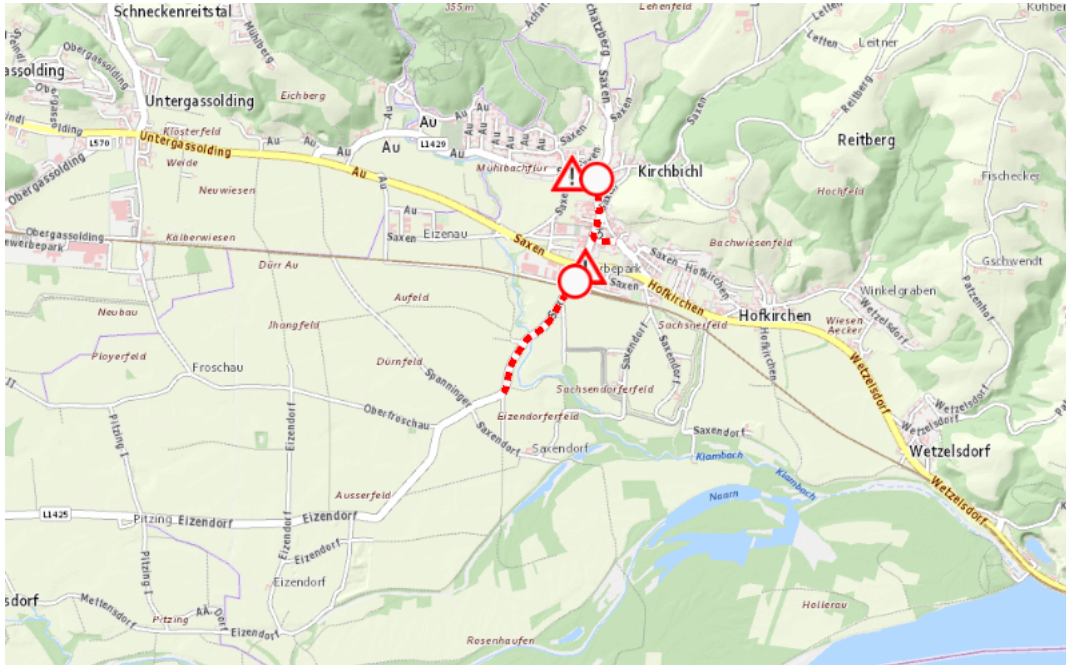

**L1425, Eizendorfer Straße
Eizendorfer Straße Saxen – Eizendorf:
Im Gemeindegebiet von Saxen in beide Richtungen**

Sperre

von Sonntag, 19. April 2026 09:30 Uhr bis Sonntag, 19. April 2026 11:30 Uhr

Beschreibung: zwischen Kilometer 0,010 (+100 Meter) und Kilometer 0,6 (+180 Meter) Veranstaltung gesperrt für den motorisierten Verkehr von Sonntag, 19. April 2026, 09.30 Uhr bis 11.30 Uhr.

Weitere Informationen unter

**Land OÖ - Straßenmeisterei Grein
(+43 732) 77 20-42800
stm-grein.post@ooe.gv.at
ooe-strasseninfo.post@ooe.gv.at**

Alle aktuellen Straßenbaumaßnahmen in Oberösterreich finden Sie unter www.land-oberoesterreich.gv.at/strasseninfo oder durch Scannen des QR-Codes.

Eine Information der Straßeninformationszentrale des Landes Oberösterreich, Bahnhofplatz 1, 4021 Linz. Vorbehaltlich Änderungen und Irrtümer. Informationen zum Datenschutz finden Sie unter: <https://www.land-oberoesterreich.gv.at/datenschutz.htm>.