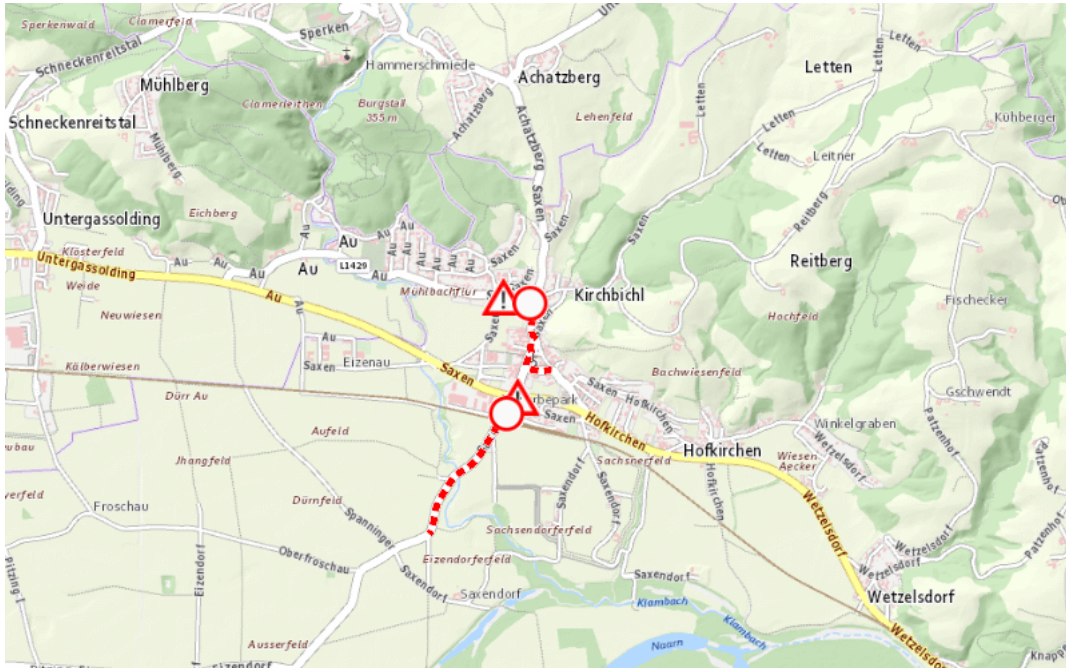

Aktuelle Verkehrsbehinderung

Abfragezeitpunkt: 12.04.2026 01:33

L1423, L1429, Münzbacher Straße, Saxener Straße L1423 Saxener Straße Au – Saxen: Im Gemeindegebiet von Saxen in beide Richtungen

Sperre

von Sonntag, 19. April 2026 09:30 Uhr bis Sonntag, 19. April 2026 11:30 Uhr

Beschreibung: zwischen Kilometer 1,4 (+130 Meter) und Kilometer 1,805 (+160 Meter) Veranstaltung gesperrt für den motorisierten Verkehr von Sonntag, 19. April 2026, 09.30 Uhr bis 11.30 Uhr.

Weitere Informationen unter

Land OÖ - Straßenmeisterei Grein

(+43 732) 77 20-42800

stm-grein.post@ooe.gv.at

ooe-strasseninfo.post@ooe.gv.at

Alle aktuellen Straßenbaumaßnahmen in Oberösterreich finden Sie unter www.land-oberoesterreich.gv.at/strasseninfo oder durch Scannen des QR-Codes.

Eine Information der Straßeninformationszentrale des Landes Oberösterreich, Bahnhofplatz 1, 4021 Linz. Vorbehaltlich Änderungen und Irrtümer. Informationen zum Datenschutz finden Sie unter: <https://www.land-oberoesterreich.gv.at/datenschutz.htm>.