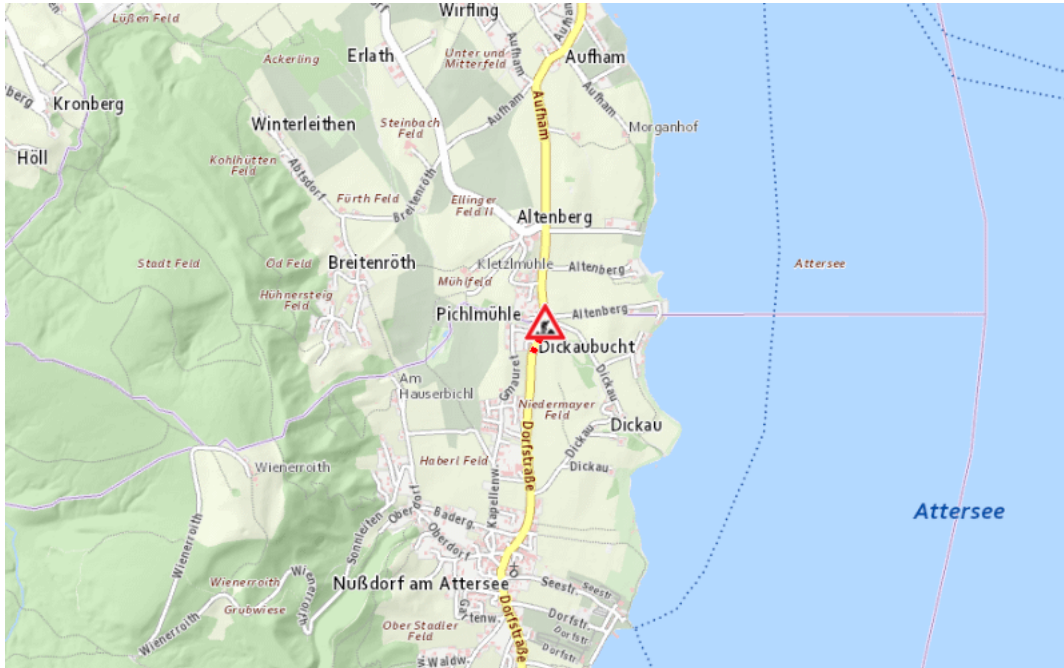

**B151, Atterseestraße
Atterseestraße Seewalchen am Attersee – Mondsee:
Im Gemeindegebiet von Nußdorf am Attersee in beide Richtungen**

Baustelle

von Freitag, 17. April 2026 07:00 Uhr bis Dienstag, 30. Juni 2026 17:00 Uhr

Beschreibung: zwischen Kilometer 18,2 und Kilometer 18,2 (+150 Meter) Baustelle
Geschwindigkeitsbeschränkungen für den motorisierten Verkehr von Freitag, 17. April 2026, 07.00 Uhr bis Dienstag, 30. Juni 2026, 17.00 Uhr.