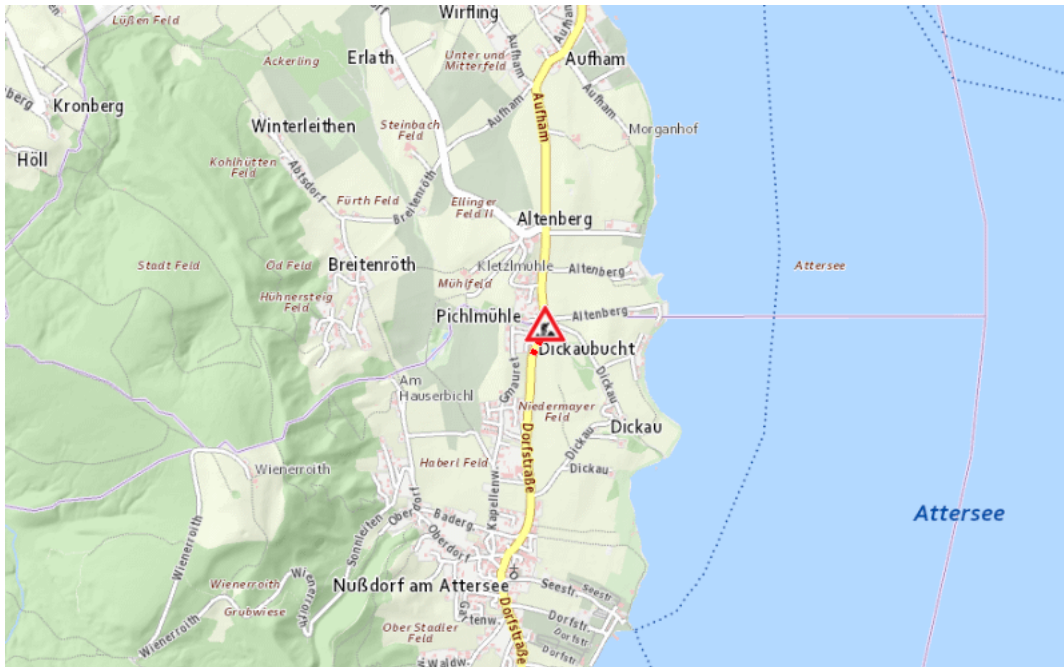

**B151, Atterseestraße  
Atterseestraße Seewalchen am Attersee – Mondsee:  
Im Gemeindegebiet von Nußdorf am Attersee in beide Richtungen**

**Baustelle**

**von Freitag, 17. April 2026 07:00 Uhr bis Dienstag, 30. Juni 2026 17:00 Uhr**

**Beschreibung:** zwischen Kilometer 18,2 und Kilometer 18,2 (+150 Meter) Baustelle  
Geschwindigkeitsbeschränkungen für den motorisierten Verkehr von Freitag, 17. April 2026, 07.00 Uhr bis Dienstag, 30. Juni 2026, 17.00 Uhr.