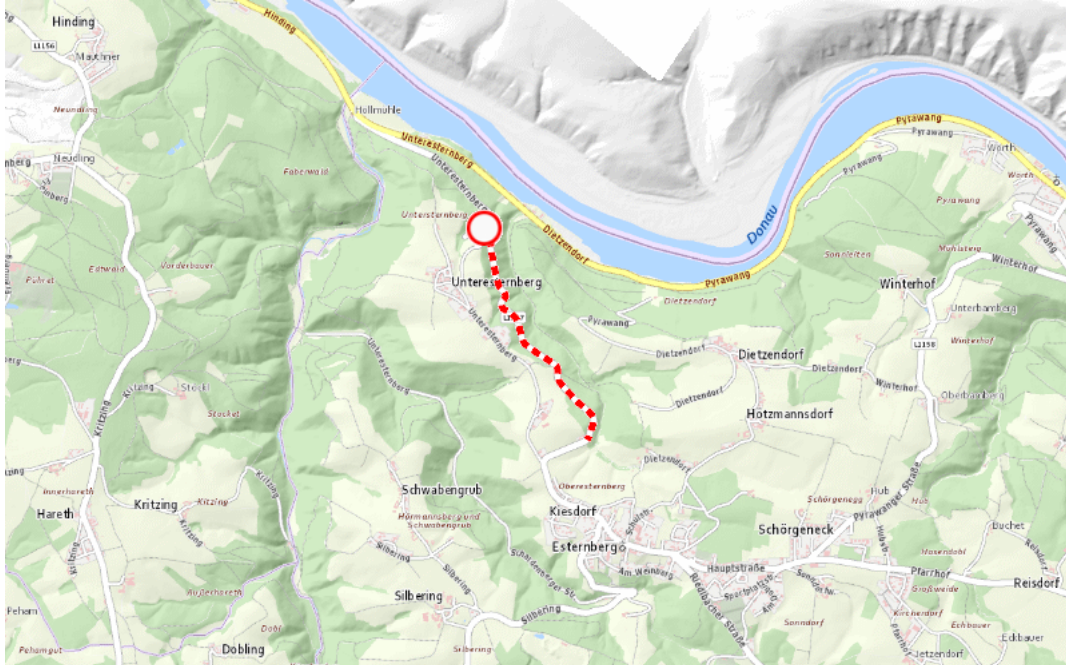

**L1157, Esternerberger Straße
Esternerberger Straße Unteresternberg – Kiesdorf:
Im Gemeindegebiet von Esternberg in beide Richtungen**

Sperre

von Donnerstag, 13. März 2025 08:00 Uhr bis Dienstag, 18. März 2025 16:00 Uhr

Beschreibung: zwischen Kilometer 1,2 (+1 Meter) und Kilometer 2,8 (+2 Meter) Baustelle gesperrt von Donnerstag, 13. März 2025, 08.00 Uhr bis Dienstag, 18. März 2025, 16.00 Uhr wochentags von 08:00 Uhr bis 16:00 Uhr. Umleitung über: B130 Nibelungenstraße (Pyrawang) - L1158 Pyrawanger Straße (Pyrawang) Richtung Esternberg - L1155 Haugsteinstraße (Esternberg) bzw. in umgekehrter Richtung.

Weitere Informationen unter

Land OÖ - Straßenmeisterei Engelhartzell

(+43 732) 77 20-42500

stm-engel.post@ooe.gv.at

ooe-strasseninfo.post@ooe.gv.at

Alle aktuellen Straßenbaumaßnahmen in Oberösterreich finden Sie unter www.land-oberoesterreich.gv.at/strasseninfo oder durch Scannen des QR-Codes.