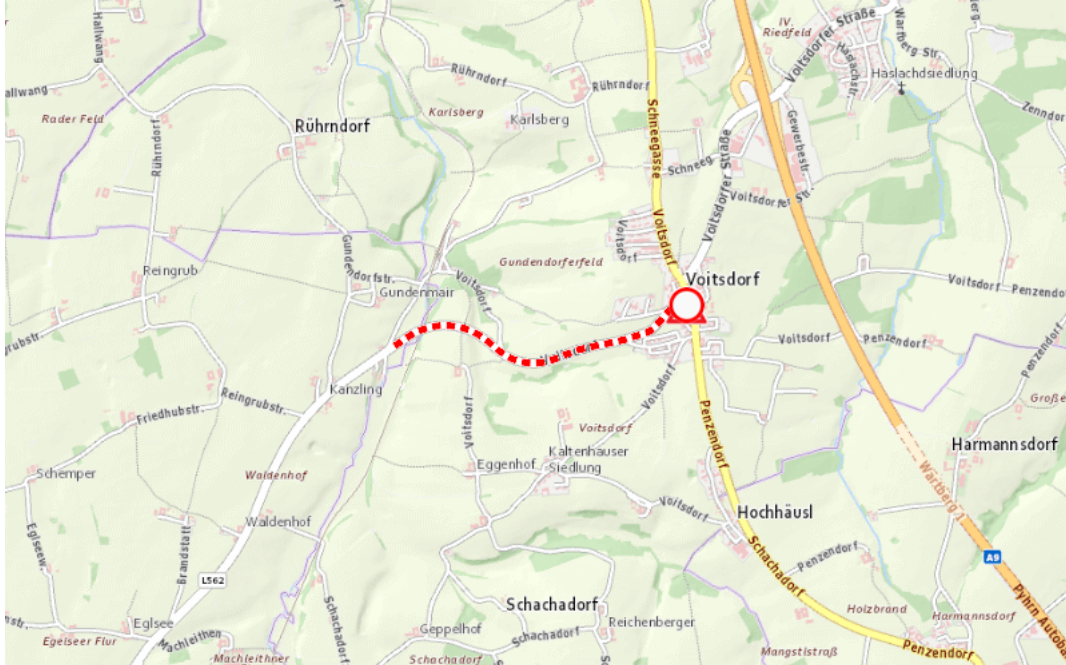

Aktuelle Verkehrsbehinderung

Abfragezeitpunkt: 29.04.2026 15:10

B138, L562, Pyhrnpassstraße, Kremsmünsterer Straße Kremsmünsterer Straße Kremsmünster – Pettenbach: Zwischen Gemeinde Ried im Traunkreis und Pettenbach in beide Richtungen

Sperre

von Mittwoch, 6. Mai 2026 18:00 Uhr bis Donnerstag, 7. Mai 2026 22:00 Uhr

Beschreibung: zwischen Kilometer 14,701 und Kilometer 16,210 Belagsarbeiten gesperrt von Mittwoch, 06. Mai 2026, 18.00 Uhr bis Donnerstag, 07. Mai 2026, 22.00 Uhr.