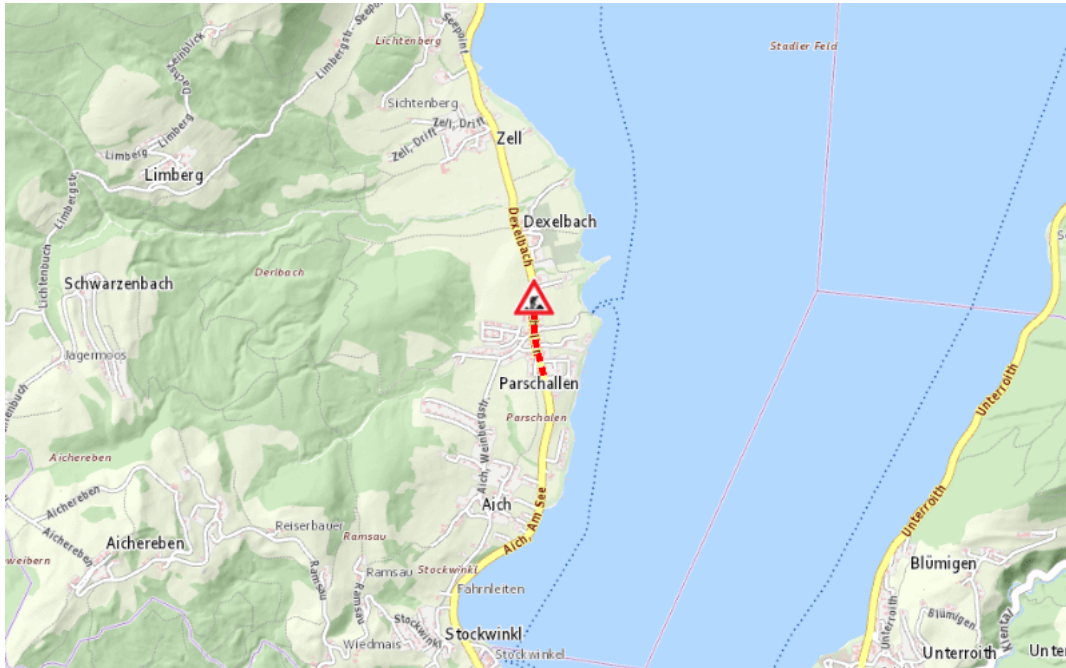

B151, Atterseestraße
Atterseestraße Seewalchen am Attersee – Mondsee:
Im Gemeindegebiet von Nußdorf am Attersee in beide Richtungen

Baustelle

von Montag, 18. Mai 2026 07:00 Uhr bis Freitag, 22. Mai 2026 12:00 Uhr

Beschreibung: zwischen Kilometer 22,4 und Kilometer 22,8 Baustelle Verkehr wird wechselseitig angehalten von Montag, 18. Mai 2026, 07.00 Uhr bis Freitag, 22. Mai 2026, 12.00 Uhr täglich von 07:00 Uhr bis 17:00 Uhr.