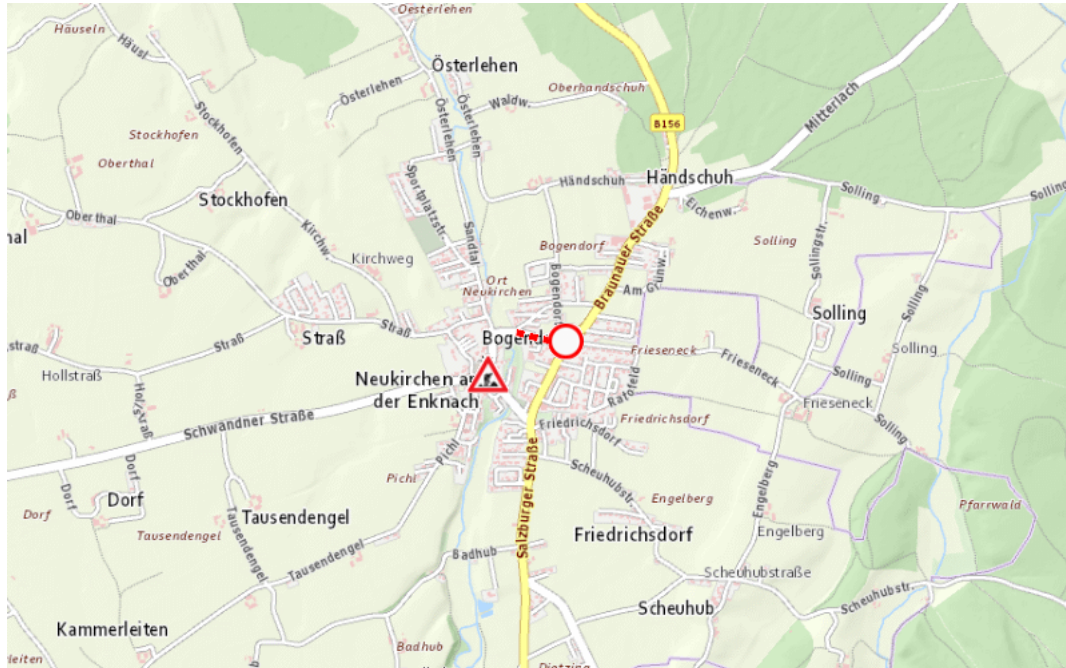

## Aktuelle Verkehrsbehinderung

Abfragezeitpunkt: 11.04.2026 21:12

### L1023,B156, Schwander Straße,Lamprechtshausener Straße Schwander Straße Neukirchen an der Enknach – Dorf: Im Gemeindegebiet von Neukirchen an der Enknach in beide Richtungen

#### Sperre

von Freitag, 26. Juni 2026 17:00 Uhr bis Freitag, 26. Juni 2026 20:00 Uhr

Beschreibung: zwischen Kilometer 0,010 und Kilometer 0,198 (+18 Meter) Veranstaltung gesperrt von Freitag, 26. Juni 2026, 17.00 Uhr bis 20.00 Uhr. Bezirksblasmusikfest - Umleitung ausgeschildert!