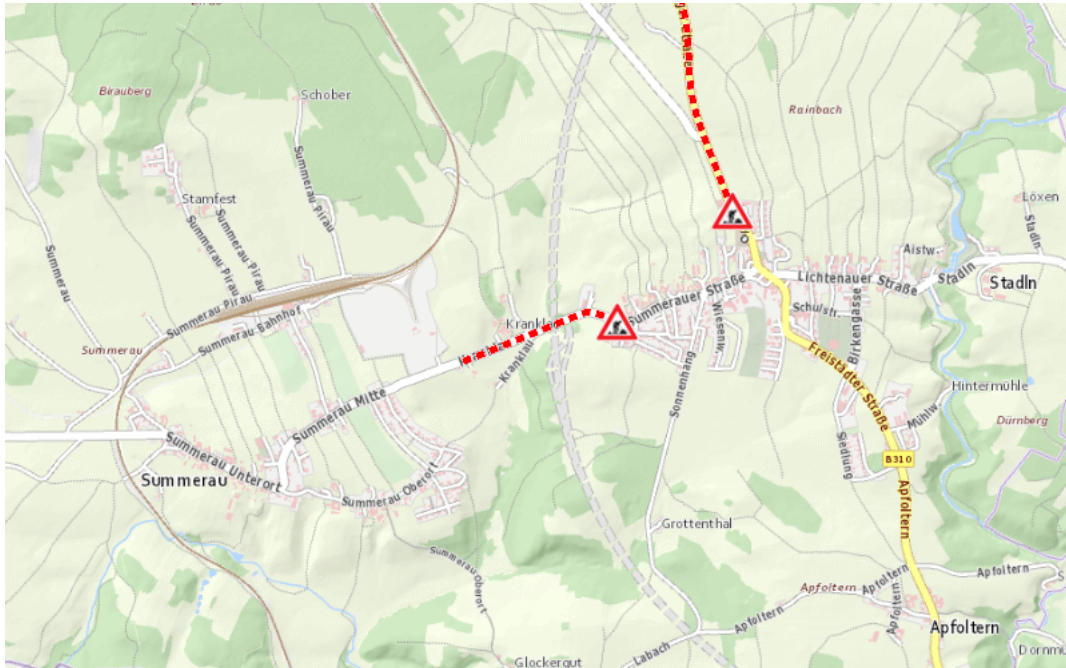

**L1483, Summerauer Straße
Summerauer Straße Rainbach im Mühlkreis – Summerau:
Im Gemeindegebiet von Rainbach im Mühlkreis in beide Richtungen Asfinag S10**

Baustelle

von Dienstag, 29. Juli 2025 15:22 Uhr bis Donnerstag, 31. Dezember 2026 00:00 Uhr

Beschreibung: Baustelle Geschwindigkeitsbeschränkungen und Fahrbahnverengung von Dienstag, 29. Juli 2025, 15.22 Uhr bis Donnerstag, 31. Dezember 2026, 00.00 Uhr.

Weitere Informationen unter

**Land OÖ - Straßenmeisterei Freistadt
(+43 732) 77 20-42600
stm-fr.post@ooe.gv.at
ooe-strasseninfo.post@ooe.gv.at**

Alle aktuellen Straßenbaumaßnahmen in Oberösterreich finden Sie unter www.land-oberoesterreich.gv.at/strasseninfo oder durch Scannen des QR-Codes.

Eine Information der Straßeninformationszentrale des Landes Oberösterreich, Bahnhofplatz 1, 4021 Linz. Vorbehaltlich Änderungen und Irrtümer. Informationen zum Datenschutz finden Sie unter: <https://www.land-oberoesterreich.gv.at/datenschutz.htm>.