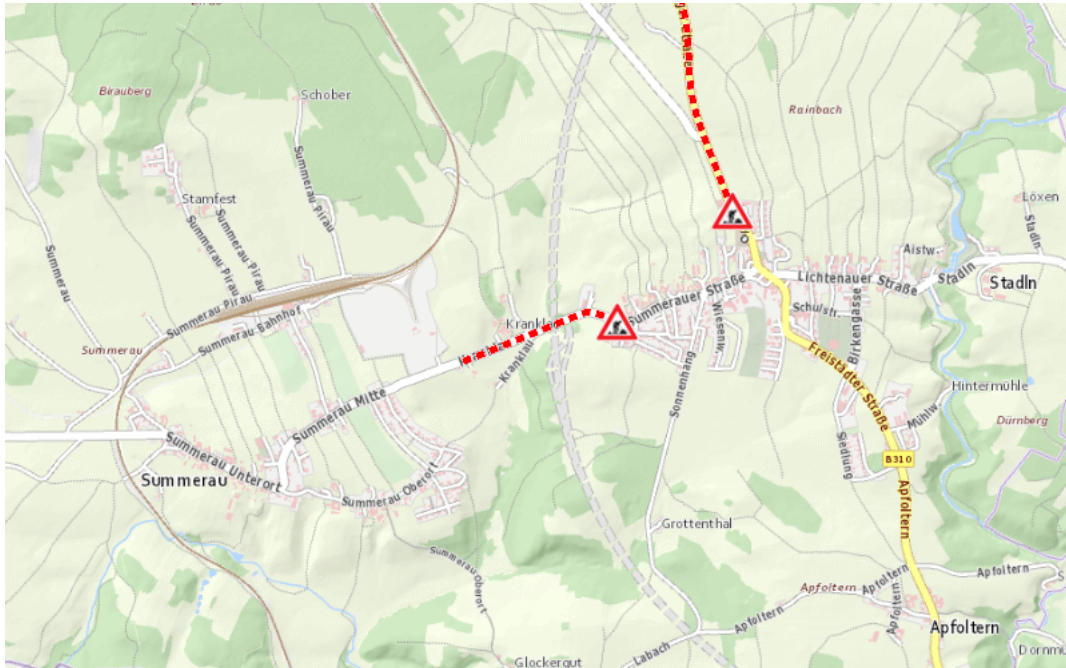

Aktuelle Verkehrsbehinderung

Abfragezeitpunkt: 30.05.2026 17:04

L1483, Summerauer Straße Summerauer Straße Rainbach im Mühlkreis – Summerau: Im Gemeindegebiet von Rainbach im Mühlkreis in beide Richtungen Asfinag S10

Baustelle

von Dienstag, 29. Juli 2025 15:22 Uhr bis Donnerstag, 31. Dezember 2026 00:00 Uhr

Beschreibung: Baustelle Geschwindigkeitsbeschränkungen und Fahrbahnverengung von Dienstag, 29. Juli 2025, 15.22 Uhr bis Donnerstag, 31. Dezember 2026, 00.00 Uhr.

Weitere Informationen unter

Land OÖ - Straßenmeisterei Freistadt

(+43 732) 77 20-42600

stm-fr.post@ooe.gv.at

ooe-strasseninfo.post@ooe.gv.at

Alle aktuellen Straßenbaumaßnahmen in Oberösterreich finden Sie unter www.land-oberoesterreich.gv.at/strasseninfo oder durch Scannen des QR-Codes.